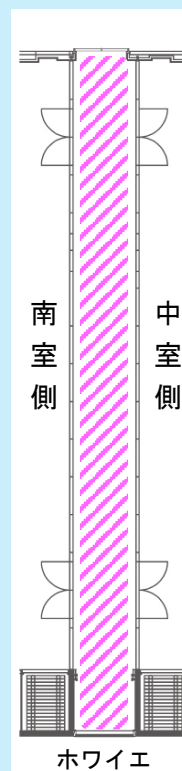

中通路コーナーご利用プラン

主催者様の控室的な用途(バックヤード、クローク、スタッフの休憩等)に限定して、「中通路コーナー」(南室、中室に隣接)が、お手頃な料金でご利用いただけます。

本コーナーは、エアコン等が非装備の仕様ではありますが、南室または中室(北中室含む)からは既設ドアを通じてスムーズに出入りできるほか、会場内ではバックヤード等の縮減により展示・商談コーナー等のレイアウトに“ゆとり”が生まれます。ぜひ、ご利用ください！

👉 会場内に設営しているバックヤード等の規模を縮めたい

👉 スタッフの休憩場所を用意したい

👉 クローク、ベビーバギー置き場を用意したい

このようなときに便利です！

ご利用料金 15,000 円 [日額] ※別途消費税 10%を申し受けます。

中通路コーナーの概要

面積 約 45 m² (約 2m×約 21m)

用途 バックヤード、クローク、更衣、休憩等

- ・ エアコン、換気、コンセント(延長コード利用可)の装備はありません。
- ・ 展示、売り場、商談コーナー等の設置はできません。

出入り ご利用会場側の 2 箇所(観音式ドア、1 箇所のみ利用可)

- ・ ホワイエ側のドアはご利用できません。(避難時を除く)

利用例

既設ドア

場所

料金 15,000 円 (税 10%別途) / 日額

- ・ ご利用後の請求書に「中通路使用料」を追加して申し受けます。
- ・ 会員料金の適用はございません。